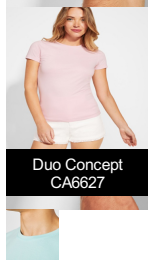

BEAGLE CA6554

Duo Concept
CA6627